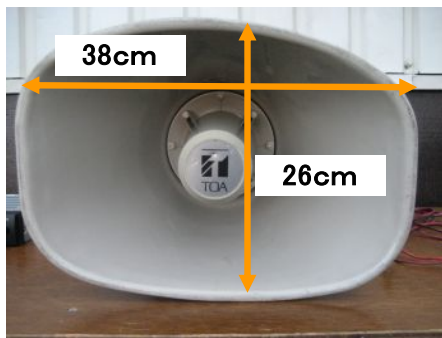

車載用PAセット60W

【セット内容】

①アンプ60W	1
②トランペットスピーカー30W	2
③有線マイク	1

電源について

■車両のシガレットライター口からとることが出来ます
 車両が12V車であることをご確認ください

- ★車両への取付作業は行っておりません
- ★スピーカーの取付台(キャリア)の取扱はございません
- ★ワイヤレスマイク対応型の取扱はございません

①アンプ60W

シガレットライターへ

スピーカーへ

■スピーカーケーブル接続

スピーカー接続はビニールテープ等で接続してください(雨が入らないように)

②トランペットスピーカー30W

■スピーカーケーブル長さ:3M