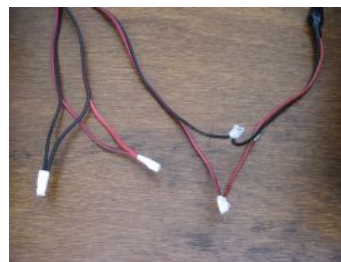

車載用PAセット60W

【セット内容】

①アンプ60W	1
②トランペットスピーカー30W	2
③有線マイク	1

電源について

■車両のシガレットライター口からとることが出来ます
 車両が12V車であることをご確認ください

- ★車両への取付作業は行っておりません
- ★スピーカーの取付台(キャリア)の取扱はございません
- ★ワイヤレスマイク対応型の取扱はございません

①アンプ60W

シガレットライターへ

スピーカーへ

■スピーカーケーブル接続

スピーカー接続はビニールテープ等で接続してください(雨が入らないように)

②トランペットスピーカー30W

■スピーカーケーブル長さ:3M