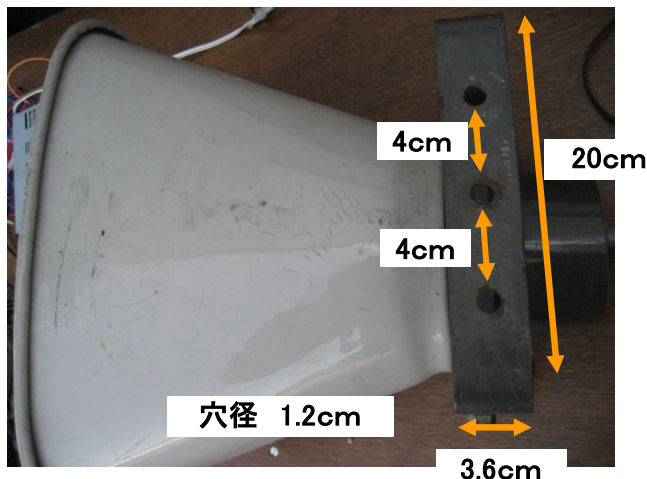

車載用PAセット60W

【セット内容】

①アンプ60W	1
②トランペットスピーカー30W	2
③有線マイク	1

電源について

■車両のシガレットライター口からとることが出来ます
 車両が12V車であることをご確認ください

- ★車両への取付作業は行っておりません
- ★スピーカーの取付台(キャリア)の取扱はございません
- ★ワイヤレスマイク対応型の取扱はございません

①アンプ60W

シガレットライターへ

スピーカーへ

■スピーカーケーブル接続

スピーカー接続はビニールテープ等で接続してください(雨が入らないように)

②トランペットスピーカー30W

■スピーカーケーブル長さ:3M