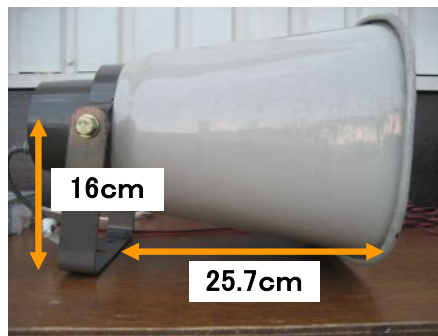

車載用PAセット60W

【セット内容】

①アンプ60W	1
②トランペットスピーカー30W	2
③有線マイク	1

電源について

■車両のシガレットライター口からとることが出来ます
 車両が12V車であることをご確認ください

- ★車両への取付作業は行っておりません
- ★スピーカーの取付台(キャリア)の取扱はございません
- ★ワイヤレスマイク対応型の取扱はございません

①アンプ60W

シガレットライターへ

スピーカーへ

■スピーカーケーブル接続

スピーカー接続はビニールテープ等で接続してください(雨が入らないように)

②トランペットスピーカー30W

■スピーカーケーブル長さ:3M