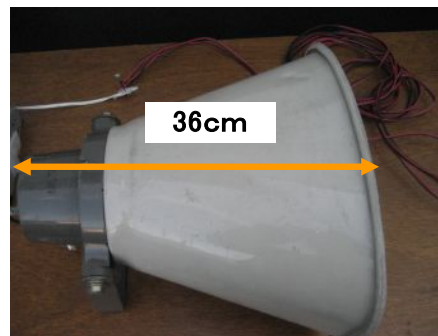

車載用PAセット60W

【セット内容】

①アンプ60W	1
②トランペットスピーカー30W	2
③有線マイク	1

電源について

■車両のシガレットライター口からとることが出来ます
 車両が12V車であることをご確認ください

- ★車両への取付作業は行っておりません
- ★スピーカーの取付台(キャリア)の取扱はございません
- ★ワイヤレスマイク対応型の取扱はございません

①アンプ60W

シガレットライターへ

スピーカーへ

■スピーカーケーブル接続

スピーカー接続はビニールテープ等で接続してください(雨が入らないように)

②トランペットスピーカー30W

■スピーカーケーブル長さ:3M