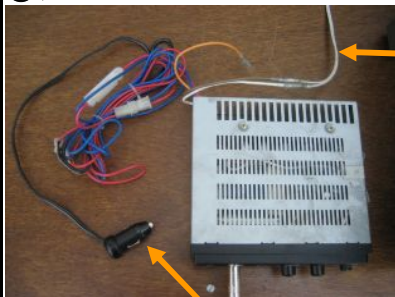

車載用PAセット60W

【セット内容】

①アンプ60W	1
②トランペットスピーカー30W	2
③有線マイク	1

電源について

■車両のシガレットライター口からとることが出来ます
 車両が12V車であることをご確認ください

- ★車両への取付作業は行っておりません
- ★スピーカーの取付台(キャリア)の取扱はございません
- ★ワイヤレスマイク対応型の取扱はございません

①アンプ60W

シガレットライターへ

スピーカーへ

■スピーカーケーブル接続

スピーカー接続はビニールテープ等で接続してください(雨が入らないように)

②トランペットスピーカー30W

■スピーカーケーブル長さ:3M